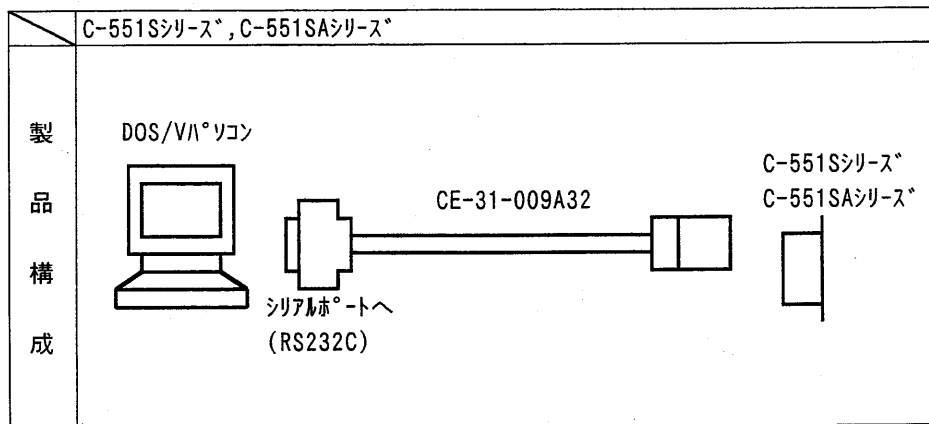

1. 概要

CE-31-009A32は、DOS/Vパソコンのシリアルポート(RS232C)とC-551Sシリーズ、C-551SAシリーズのRS232Cコネクタを接続するケーブルです。

2. 仕様

2-1. 形状

2-2. 質量

約 0.3kg

3. 適合製品

4. 保管に関する注意