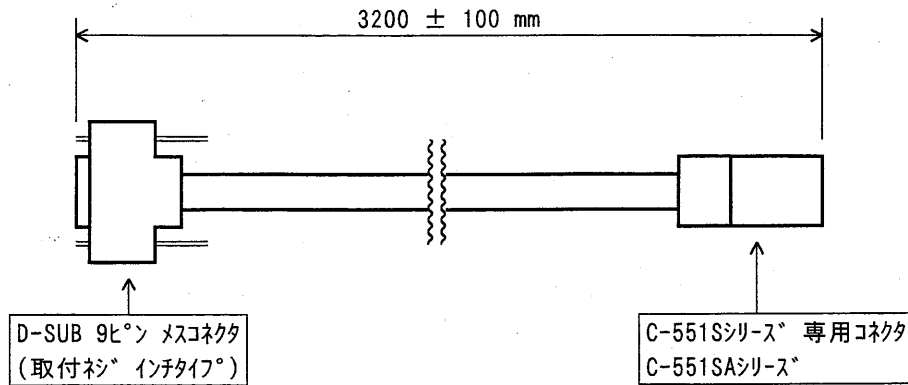

1. 概要

CE-31-009A32は、DOS/Vパソコンのシリアルポート(RS232C)とC-551Sシリーズ、C-551SAシリーズのRS232Cコネクタを接続するケーブルです。

2. 仕様

2-1. 形状

2-2. 質量

約 0.3kg

3. 適合製品

4. 保管に関する注意