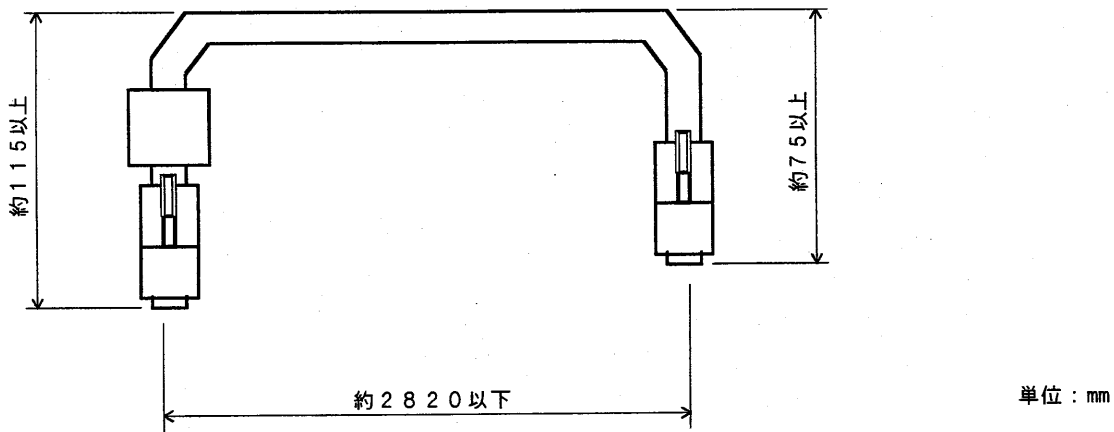

本製品を使用する前に、この取扱説明書を良く読んで十分に理解してください。この取扱説明書は、いつでも取り出して読めるように保管してください。

1. 概要

CE-29-100A30は、両側100PINA-7ピッチコネクタのフェライトコア付きシールドケーブルです。

®1

2. 仕様

2-1. 配線

1対1接続

2-2. シールド

両側共コネクタ内部で短絡

2-3. 構成及び寸法

2-4. 折り曲げ時の寸法

(注) ケーブルの抜き差しは、必ずコネクタケーブル部を持って行ってください。

3. 適合製品