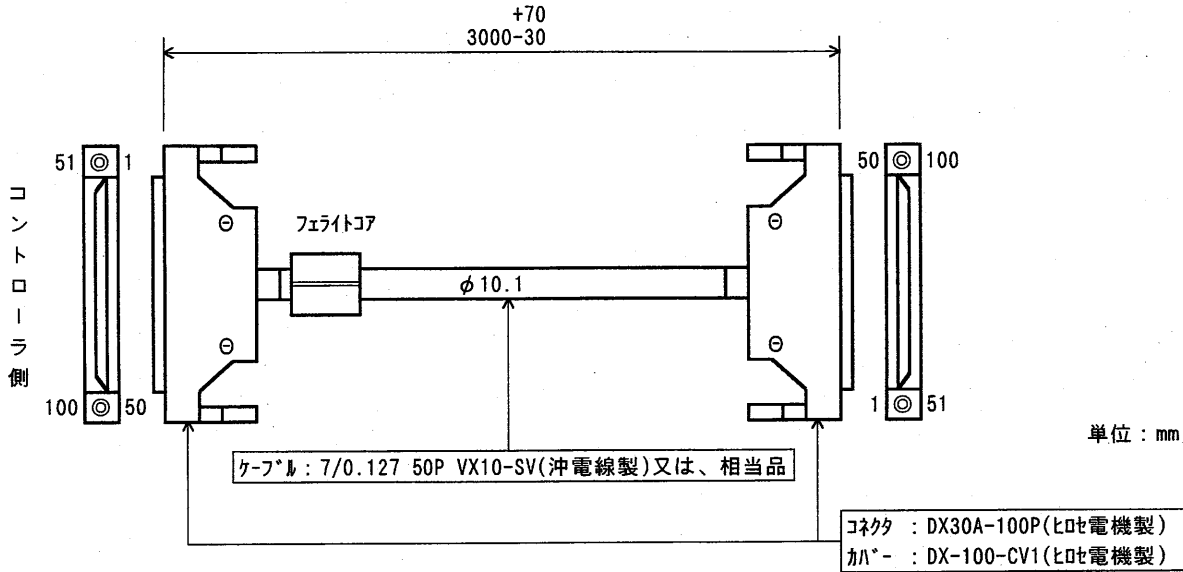

本製品を使用する前に、この取扱説明書を良く読んで十分に理解してください。この取扱説明書は、いつでも取り出して読めるように保管してください。

1. 概要

CE-29-100A30は、両側100PINA-7ピッチコネクタのフェライトコア付きシールドケーブルです。

®1

2. 仕様

2-1. 配線

1対1接続

2-2. シールド

両側共コネクタ内部で短絡

2-3. 構成及び寸法

2-4. 折り曲げ時の寸法

(注) ケーブルの抜き差しは、必ずコネクタケーブル部を持って行ってください。

3. 適合製品