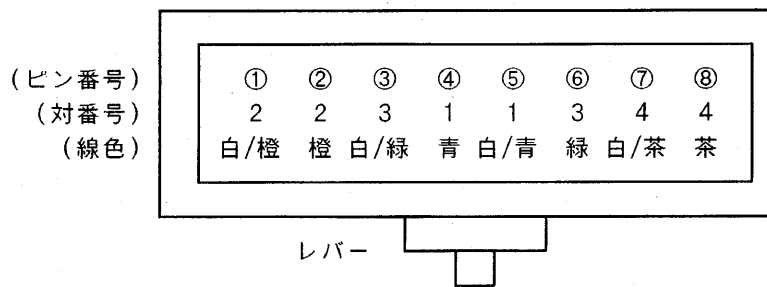

本製品を使用する前に、この取扱説明書を良く読んで十分に理解してください。  
 この取扱説明書は、いつでも取り出して読めるように保管してください。

1. 概要

CE-27-008A015は、両側 8 P のカテゴリ 5 適合モジュラーケーブルです。

2. 仕様

2-1. 配線

1 対 1 接続 (ストレート)

2-2. 寸法

2-3. 構成