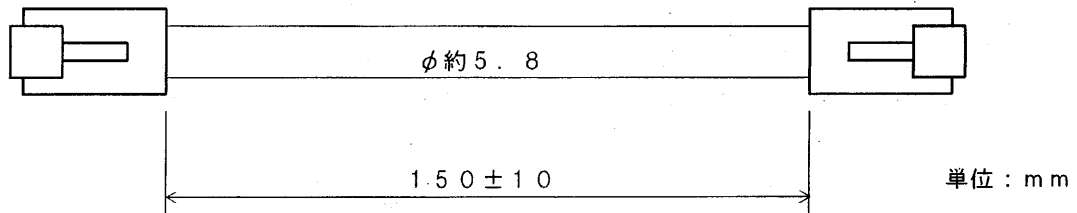

本製品を使用する前に、この取扱説明書を良く読んで十分に理解してください。  
 この取扱説明書は、いつでも取り出して読めるように保管してください。

1. 概要

CE-27-008A015は、両側 8 P のカテゴリ 5 適合モジュラーケーブルです。

2. 仕様

2-1. 配線

1 対 1 接続 (ストレート)

2-2. 寸法

2-3. 構成