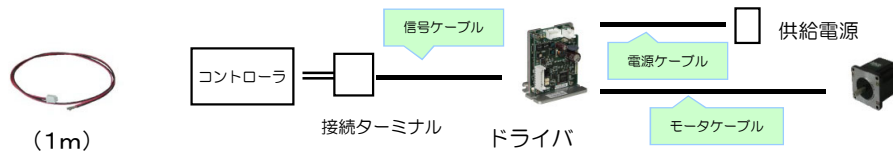

<接続/その他>

適用	信号ケーブル		電源ケーブル		モータケーブル	
	型名	備考	型名	備考	型名	備考
GDB-5KS20	CE-45/012C10-51103	1m	CE-47/002C10-51103	1m	CE-49/005C10-51103	1m
GDB-5KS40	CE-45/012C10-51103	1m	CE-48/002C10-51067	1m	CE-50/005C10-51067	1m
GDB-5KS50	CE-45/012C10-51103	1m	CE-102/002C10-51067	1m	CE-103/005C10-51067	1m
GDB-5K20	CE-45/012C10-51103	1m	CE-47/002C10-51103	1m	CE-49/005C10-51103	1m
GDB-5K40	CE-45/012C10-51103	1m	CE-48/002C10-51067	1m	CE-50/005C10-51067	1m
GDB-5K50	CE-45/012C10-51103	1m	CE-102/002C10-51067	1m	CE-103/005C10-51067	1m
ADB-5F41EL	CE-45/012C10-51103	1m	CE-48/002C10-51067	1m	CE-50/005C10-51067	1m
					CE-56/012C50-1318115	5m
					CE-100-01/A10-1318115-6	1m *1
					CE-100-02/A20-1318115-6	2m *1
					CE-100-03/A30-1318115-6	3m *1
QDB-M240X2	CE-45/012C10-51103	1m	CE-102/002C10-51067	1m	CE-103/005C10-51067	1m ×2
					CE-106/005C10-51067	1m ×2 *2
QDB-M241X2	CE-45/012C10-51103	1m	CE-102/002C10-51067	1m	CE-103/005C10-51067	1m ×2
					CE-106/005C10-51067	1m ×2 *2
QDB-MS140X2	CE-45/012C10-51103	1m	CE-102/002C10-51067	1m	CE-49/005C10-51103	1m ×2
					—	*2
QDB-MS240X2	CE-45/012C10-51103	1m	CE-102/002C10-51067	1m	CE-103/005C10-51067	1m ×2
					CE-106/005C10-51067	1m ×2 *2
QDB-MS280	CE-45/012C10-51103	1m	CE-102/002C10-51067	1m	CE-103/005C10-51067	1m
					CE-106/005C10-51067	1m *2
QDB-MS450	CE-45/012C10-51103	1m	CE-104/002C10-VHRN	1m	CE-105/005C10-VHRN	1m
					CE-107/005C10-VHRN	1m *2
ADB-2310BA	CE-46/008C10-51103	1m	CE-47/002C10-51103	1m	CE-98/004C10-51103	1m
DB-2410BA	CE-46/008C10-51103	1m	CE-47/002C10-51103	1m	CE-98/004C10-51103	1m
ADB-2640U	CE-46/008C10-51103	1m	CE-48/002C10-51067	1m	CE-52/006C10-51067	1m
DB-2640v2/U16	CE-46/008C10-51103	1m	CE-48/002C10-51067	1m	CE-52/006C10-51067	1m
ADB-2F13DB	CE-46/008C10-51103	1m	CE-47/002C10-51103	1m	CE-98/004C10-51103	1m ×2
DH432/ADB-2FS41DB	CE-46/008C10-51103	1m	CE-102/002C10-51067	1m	CE-79/004C10-51067	1m ×2
DH494/ADB-2FS43X4	CE-46/008C10-51103	1m ×2	CE-102/002C10-51067	1m ×2	CE-79/004C10-51067	1m ×4
DH408/ADB-5FS41D	CE-46/008C10-51103	1m	CE-102/002C10-51067	1m	CE-50/005C10-51067	1m ×2
GD-5410v1	CE-45/012C10-51103	1m	—(端子台)		—(端子台)	
GD-5510-01	CE-45/012C10-51103	1m	—(端子台)		—(端子台)	
GD-5610v1	CE-45/012C10-51103	1m	—(端子台)		—(端子台)	
AD-2710B	CE-46/008C10-51103	1m	—(端子台)		—(端子台)	

*1 : エンコーダ用

*2 : 2相モータ用