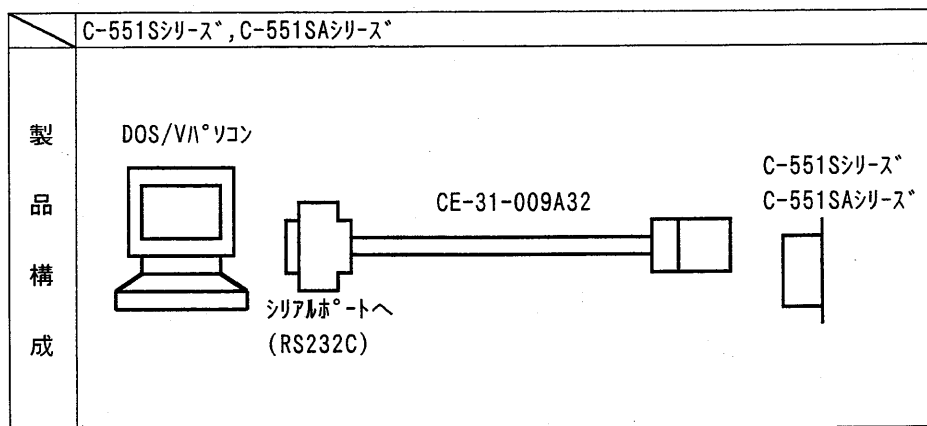

1. 概要

CE-31-009A32は、DOS/Vパソコンのシリアルポート(RS232C)とC-551Sシリーズ、C-551SAシリーズのRS232Cコネクタを接続するケーブルです。

2. 仕様

2-1. 形状

2-2. 質量

約 0.3kg

3. 適合製品

4. 保管に関する注意