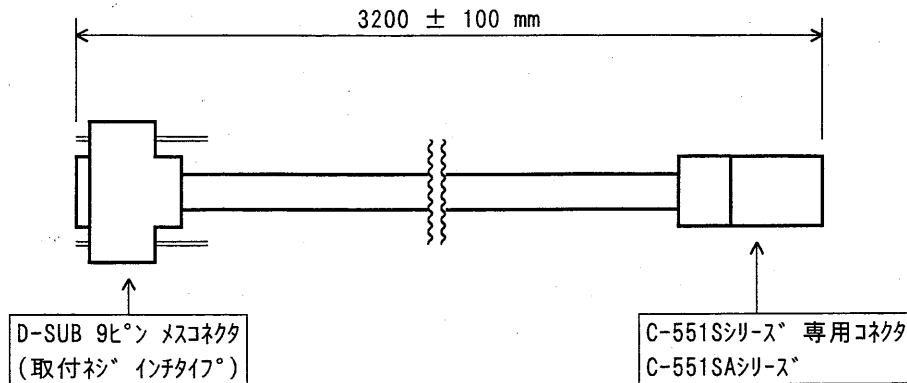

1. 概要

CE-31-009A32は、DOS/Vパソコンのシリアルポート(RS232C)とC-551Sシリーズ、C-551SAシリーズのRS232Cコネクタを接続するケーブルです。

2. 仕様

2-1. 形状

2-2. 質量

約 0.3kg

3. 適合製品

4. 保管に関する注意